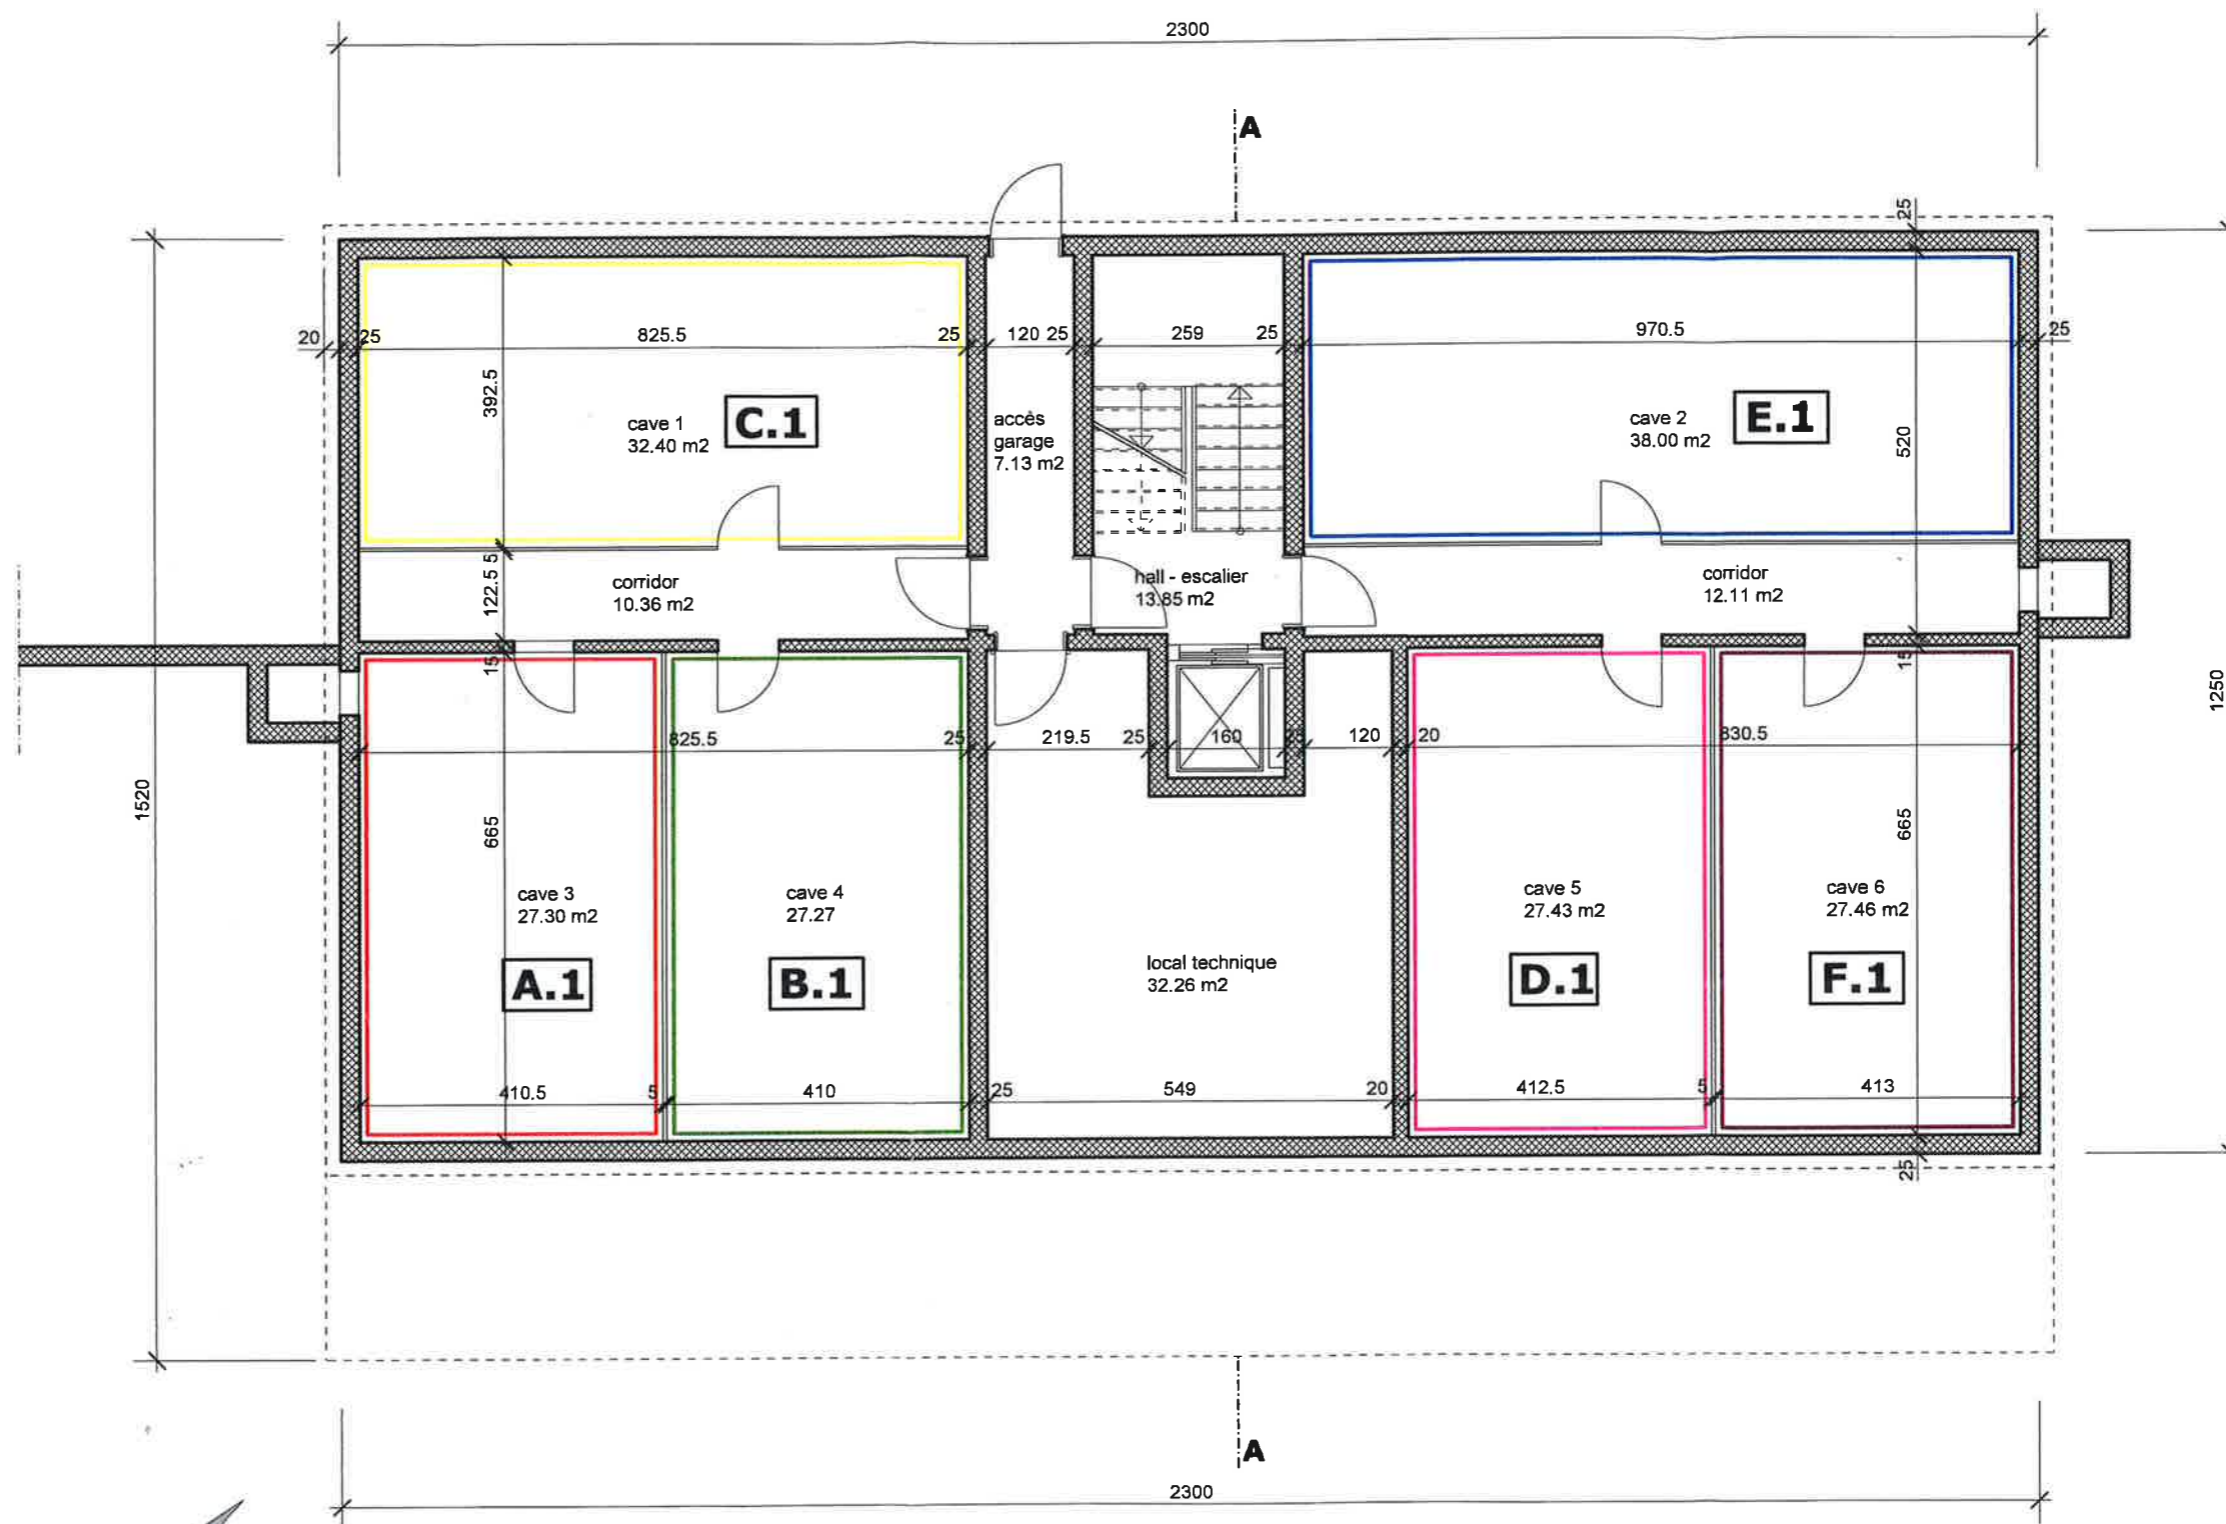

architecture & construction

relevés, expertises, calculations
DAO réalisations nouvelles et
transformations

PPE SUR
BIEN-FOND 3280

CADASTRE DE:
LA SAGNE

PLAN:
SOUS-SOL

ECHELLE: 1/100

AUTEUR DES PLANS:
STEPHAN BERNAUER

CHEZARD-ST-MARTIN
DATE: LE 24.06.2016

Raphaël Bourgeois
architecture & construction
Route du Village 24
1587 Constantine
r.bourgeois@bluewin.ch

Tous les droits de reproduction, même partielle, des plans, sont réservés à RB architecture & construction à Constantine