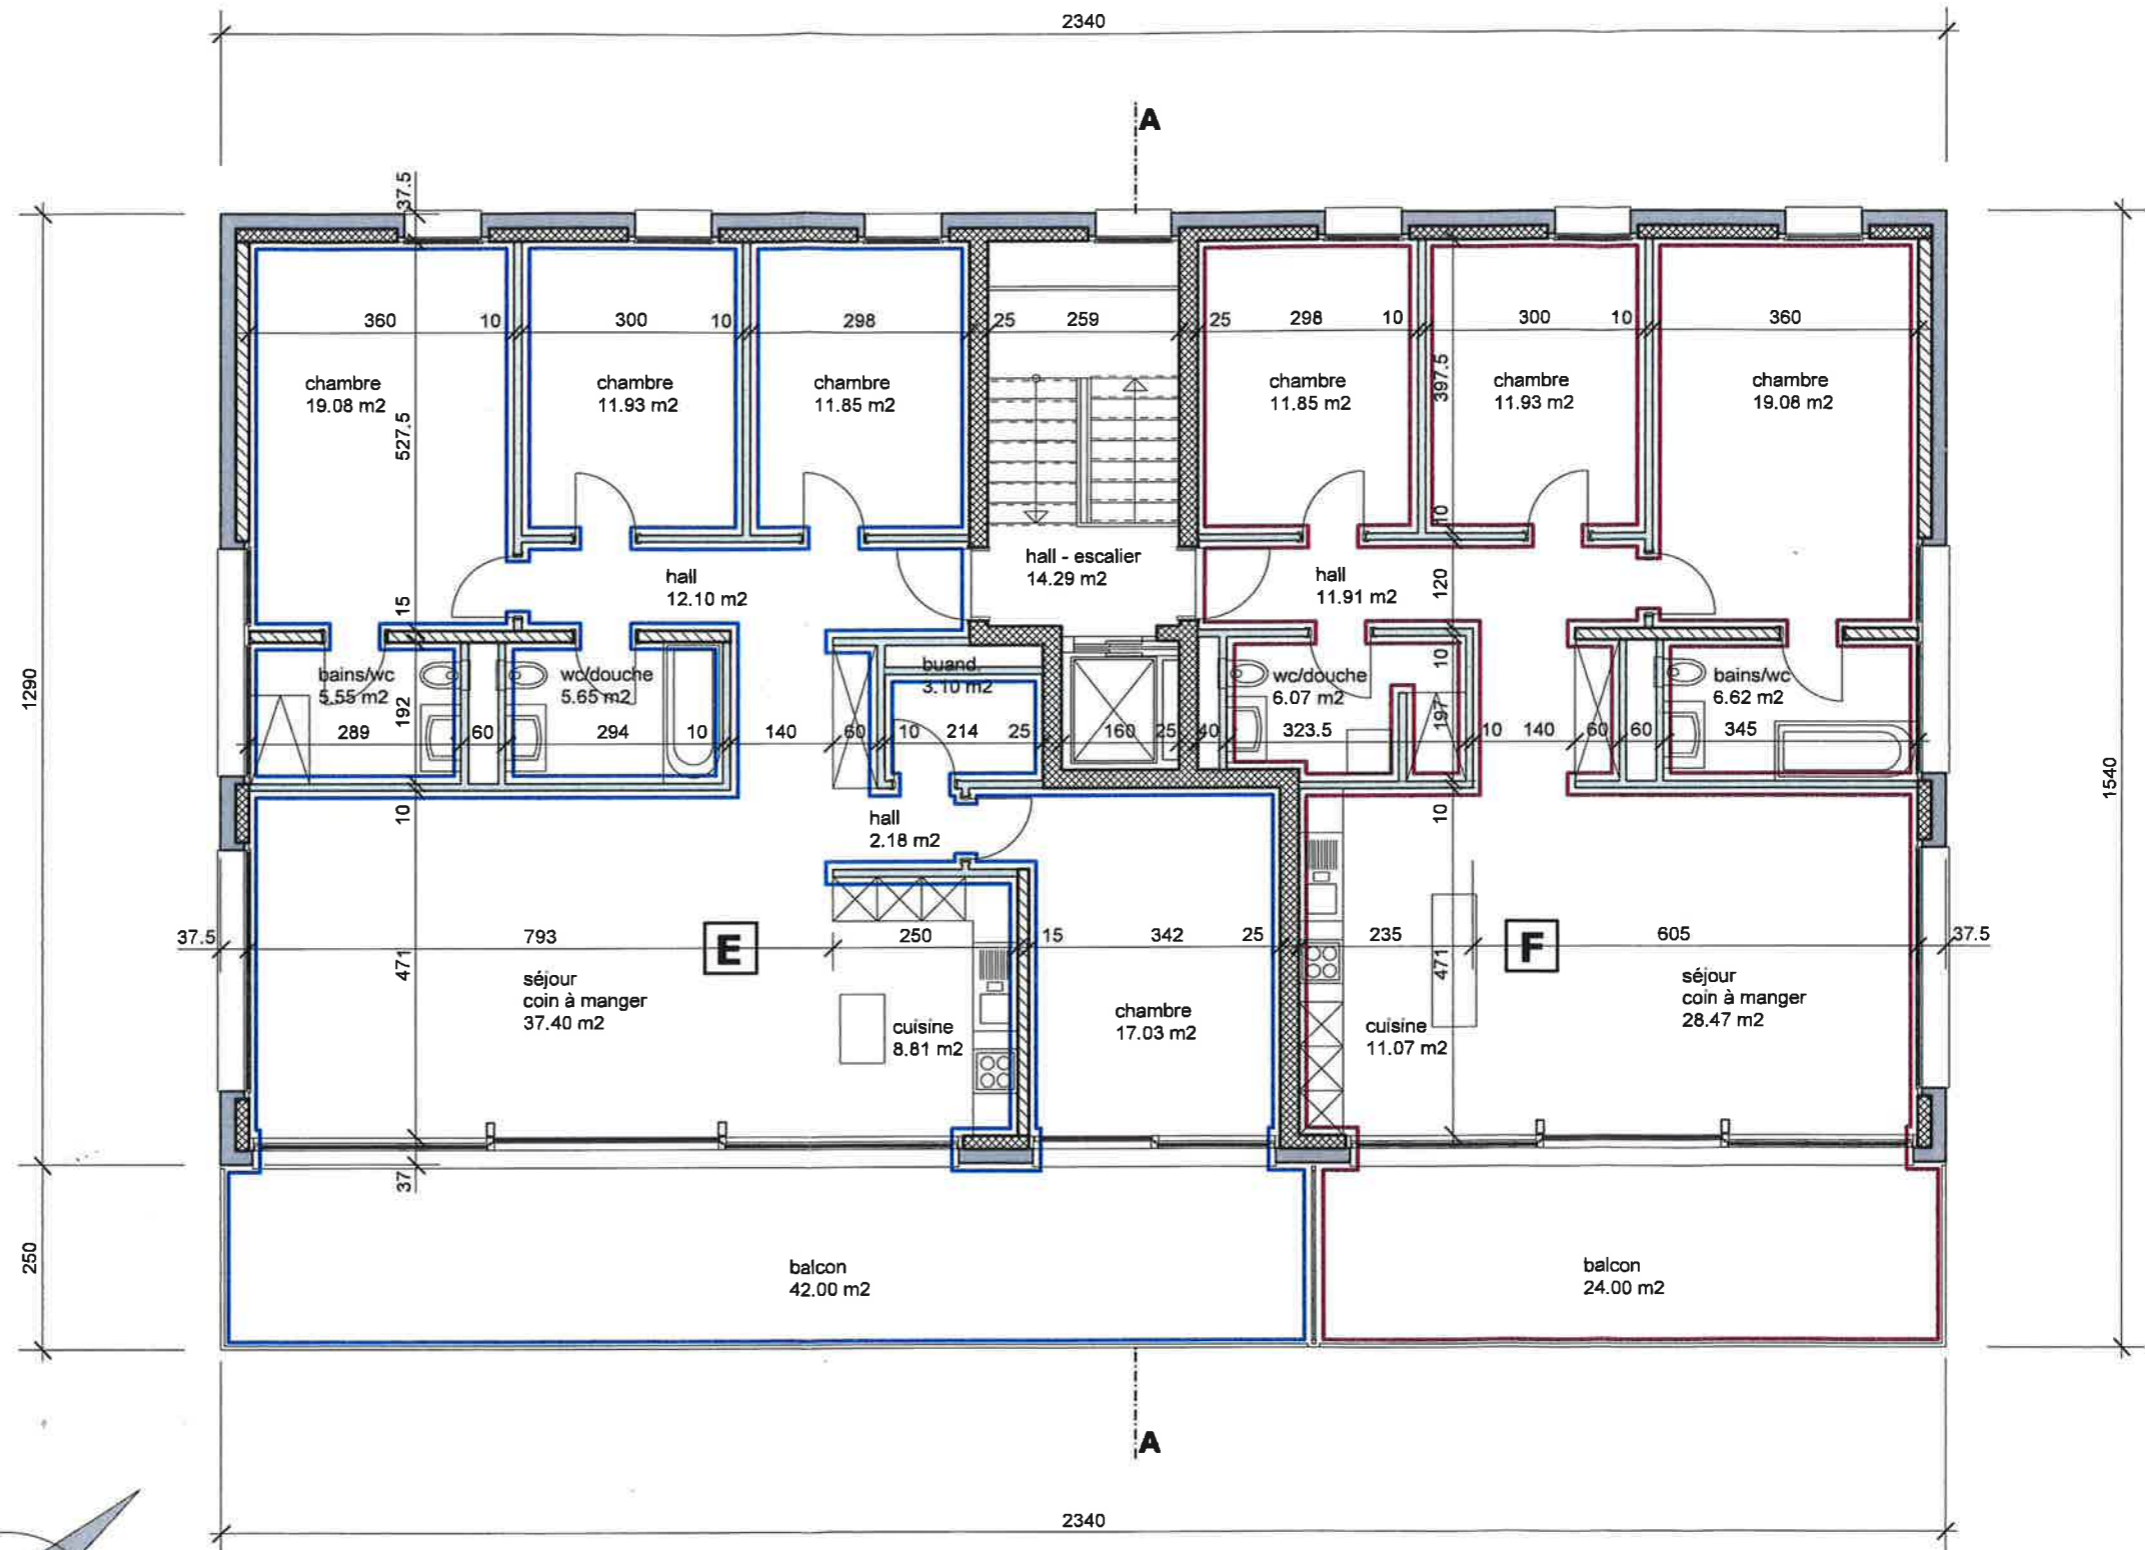

architecture & construction
relèves expertises calculations
DAO réalisations nouvelles et
transformations

PPE SUR
BIEN-FOND 3280

CADASTRE DE:
LA SAGNE

PLAN:
2EME ETAGE

ECHELLE: 1/100

AUTEUR DES PLANS:
STEPHAN BERNAUER

CHEZARD-ST-MARTIN
DATE: LE 24.06.2016

Raphaël Bourgeois
architecture & construction
Route du Village 24
1587 Constantine
r.bourgeois@bluewin.ch

Tous les droits de reproduction, même partielle, des plans, sont réservés à RB architecture & construction à Constantine