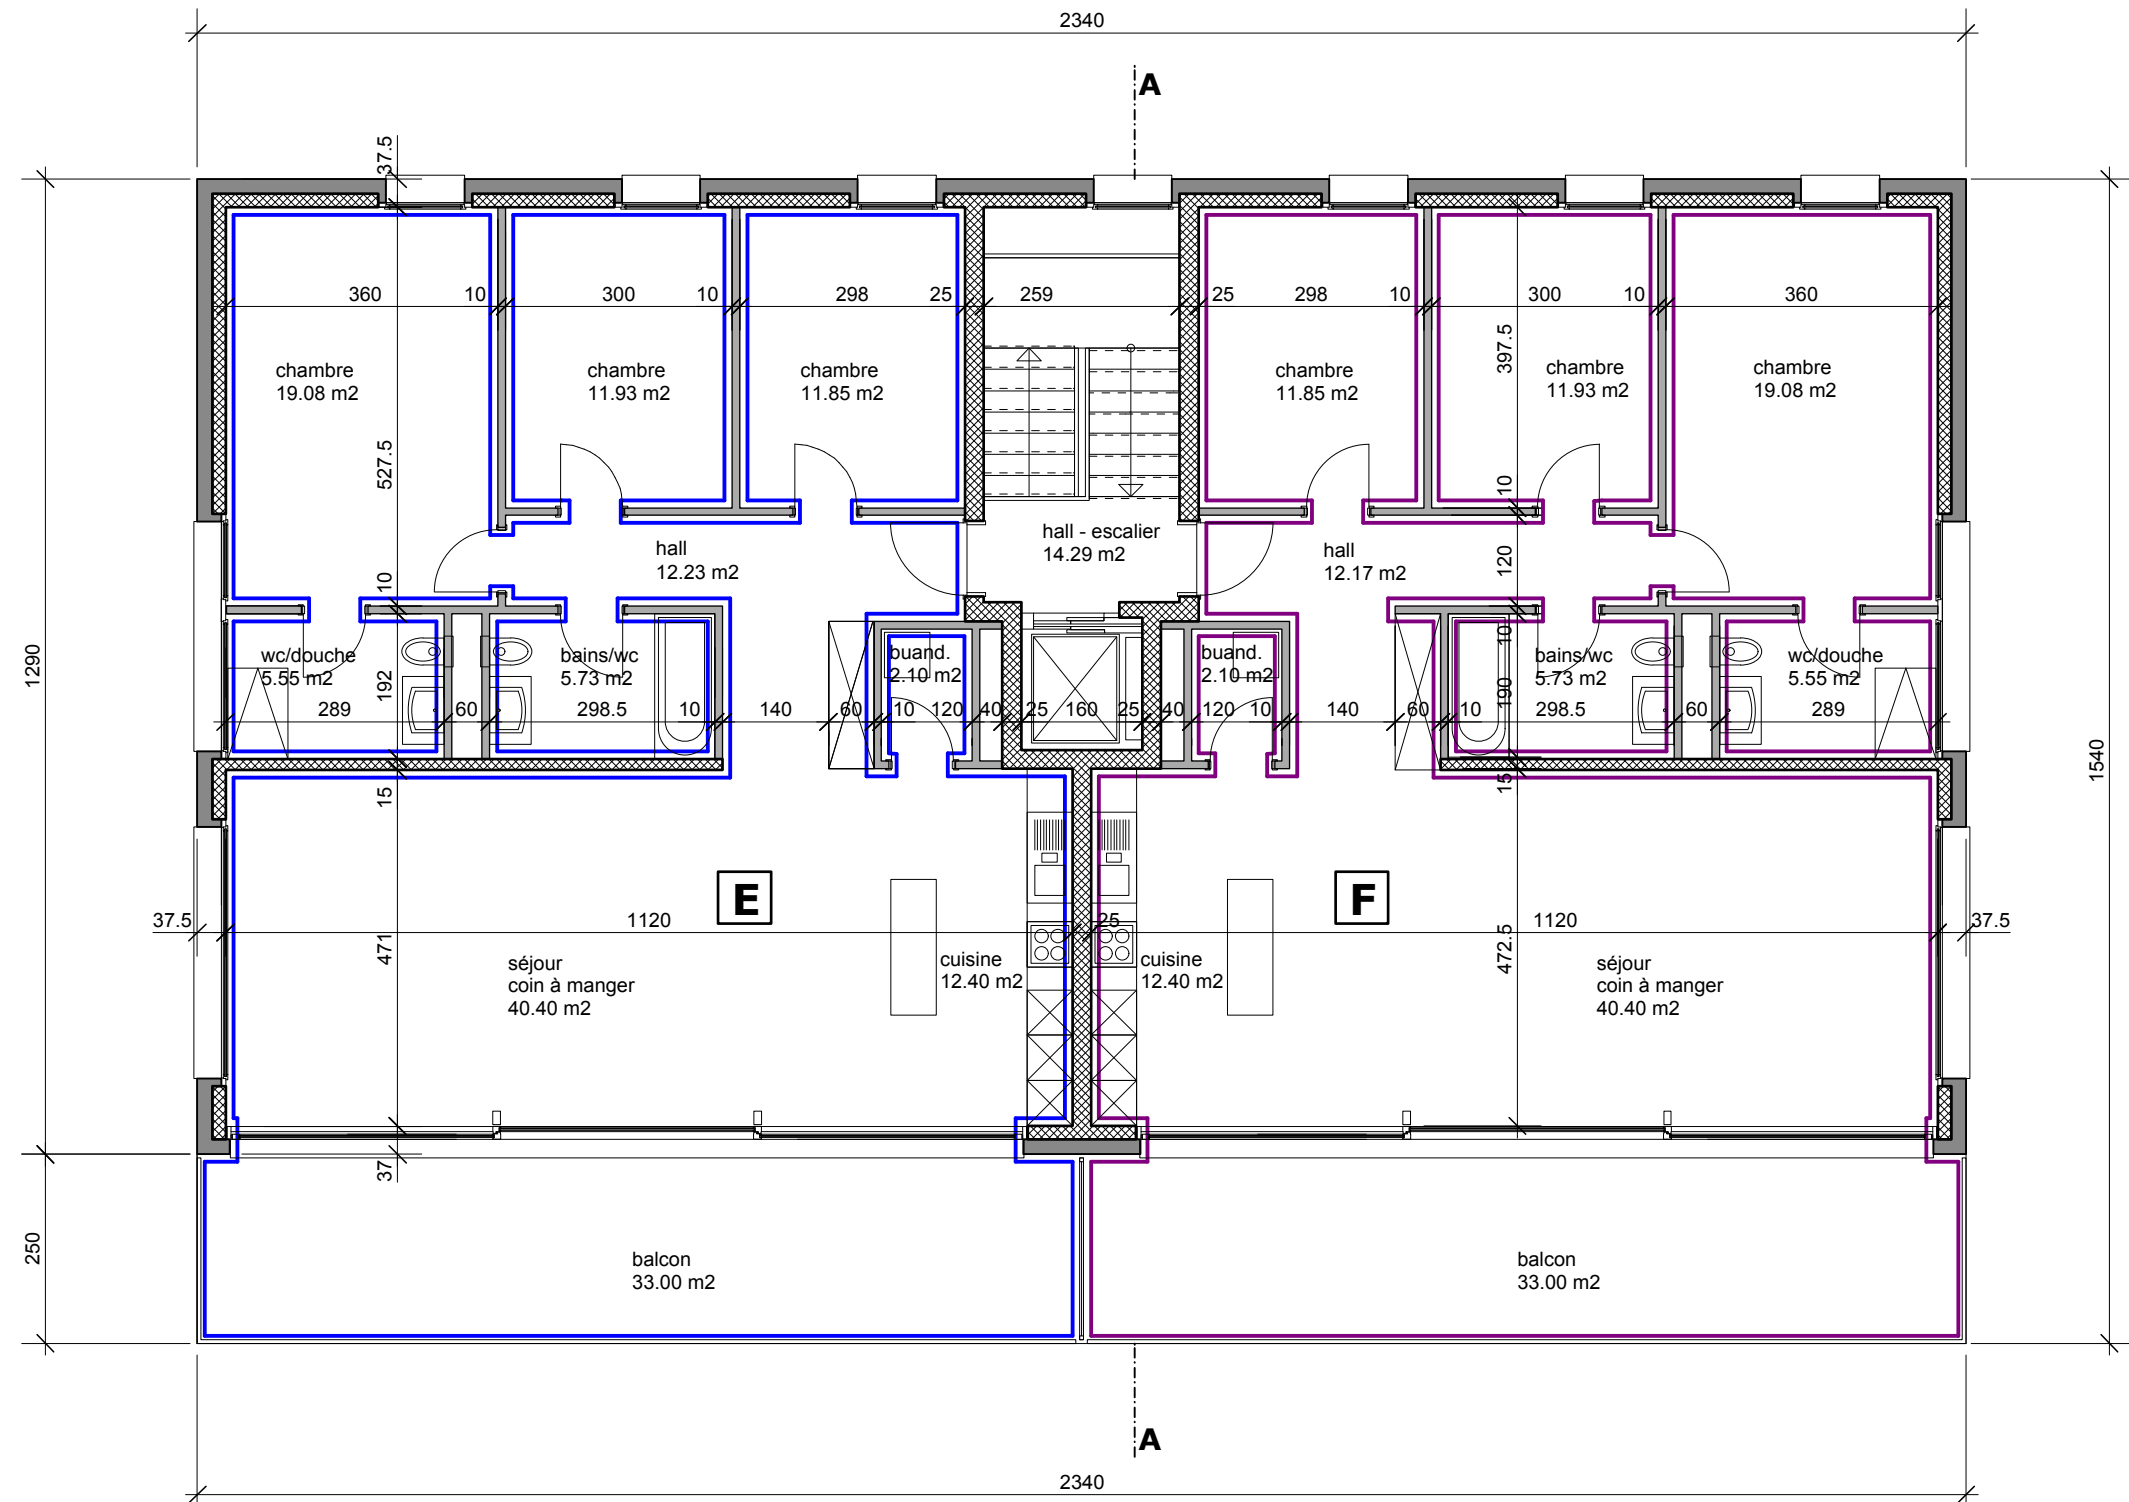

architecture & construction

relevés, expertises, calculations
DAO réalisations nouvelles et
transformations

PPE SUR
BIEN-FOND 3279

CADASTRE DE:
LA SAGNE

PLAN:
2EME ETAGE

ECHELLE: 1/100

AUTEUR DES PLANS:
STEPHAN BERNAUER

CHEZARD-ST-MARTIN
DATE: LE 24.06.2016

Raphaël Bourgeois
architecture & construction
Route du Village 24
1587 Constantine
r.bourgeois@bluewin.ch

Tous les droits de reproduction, même partielle, des plans, sont réservés à RB architecture & construction à Constantine