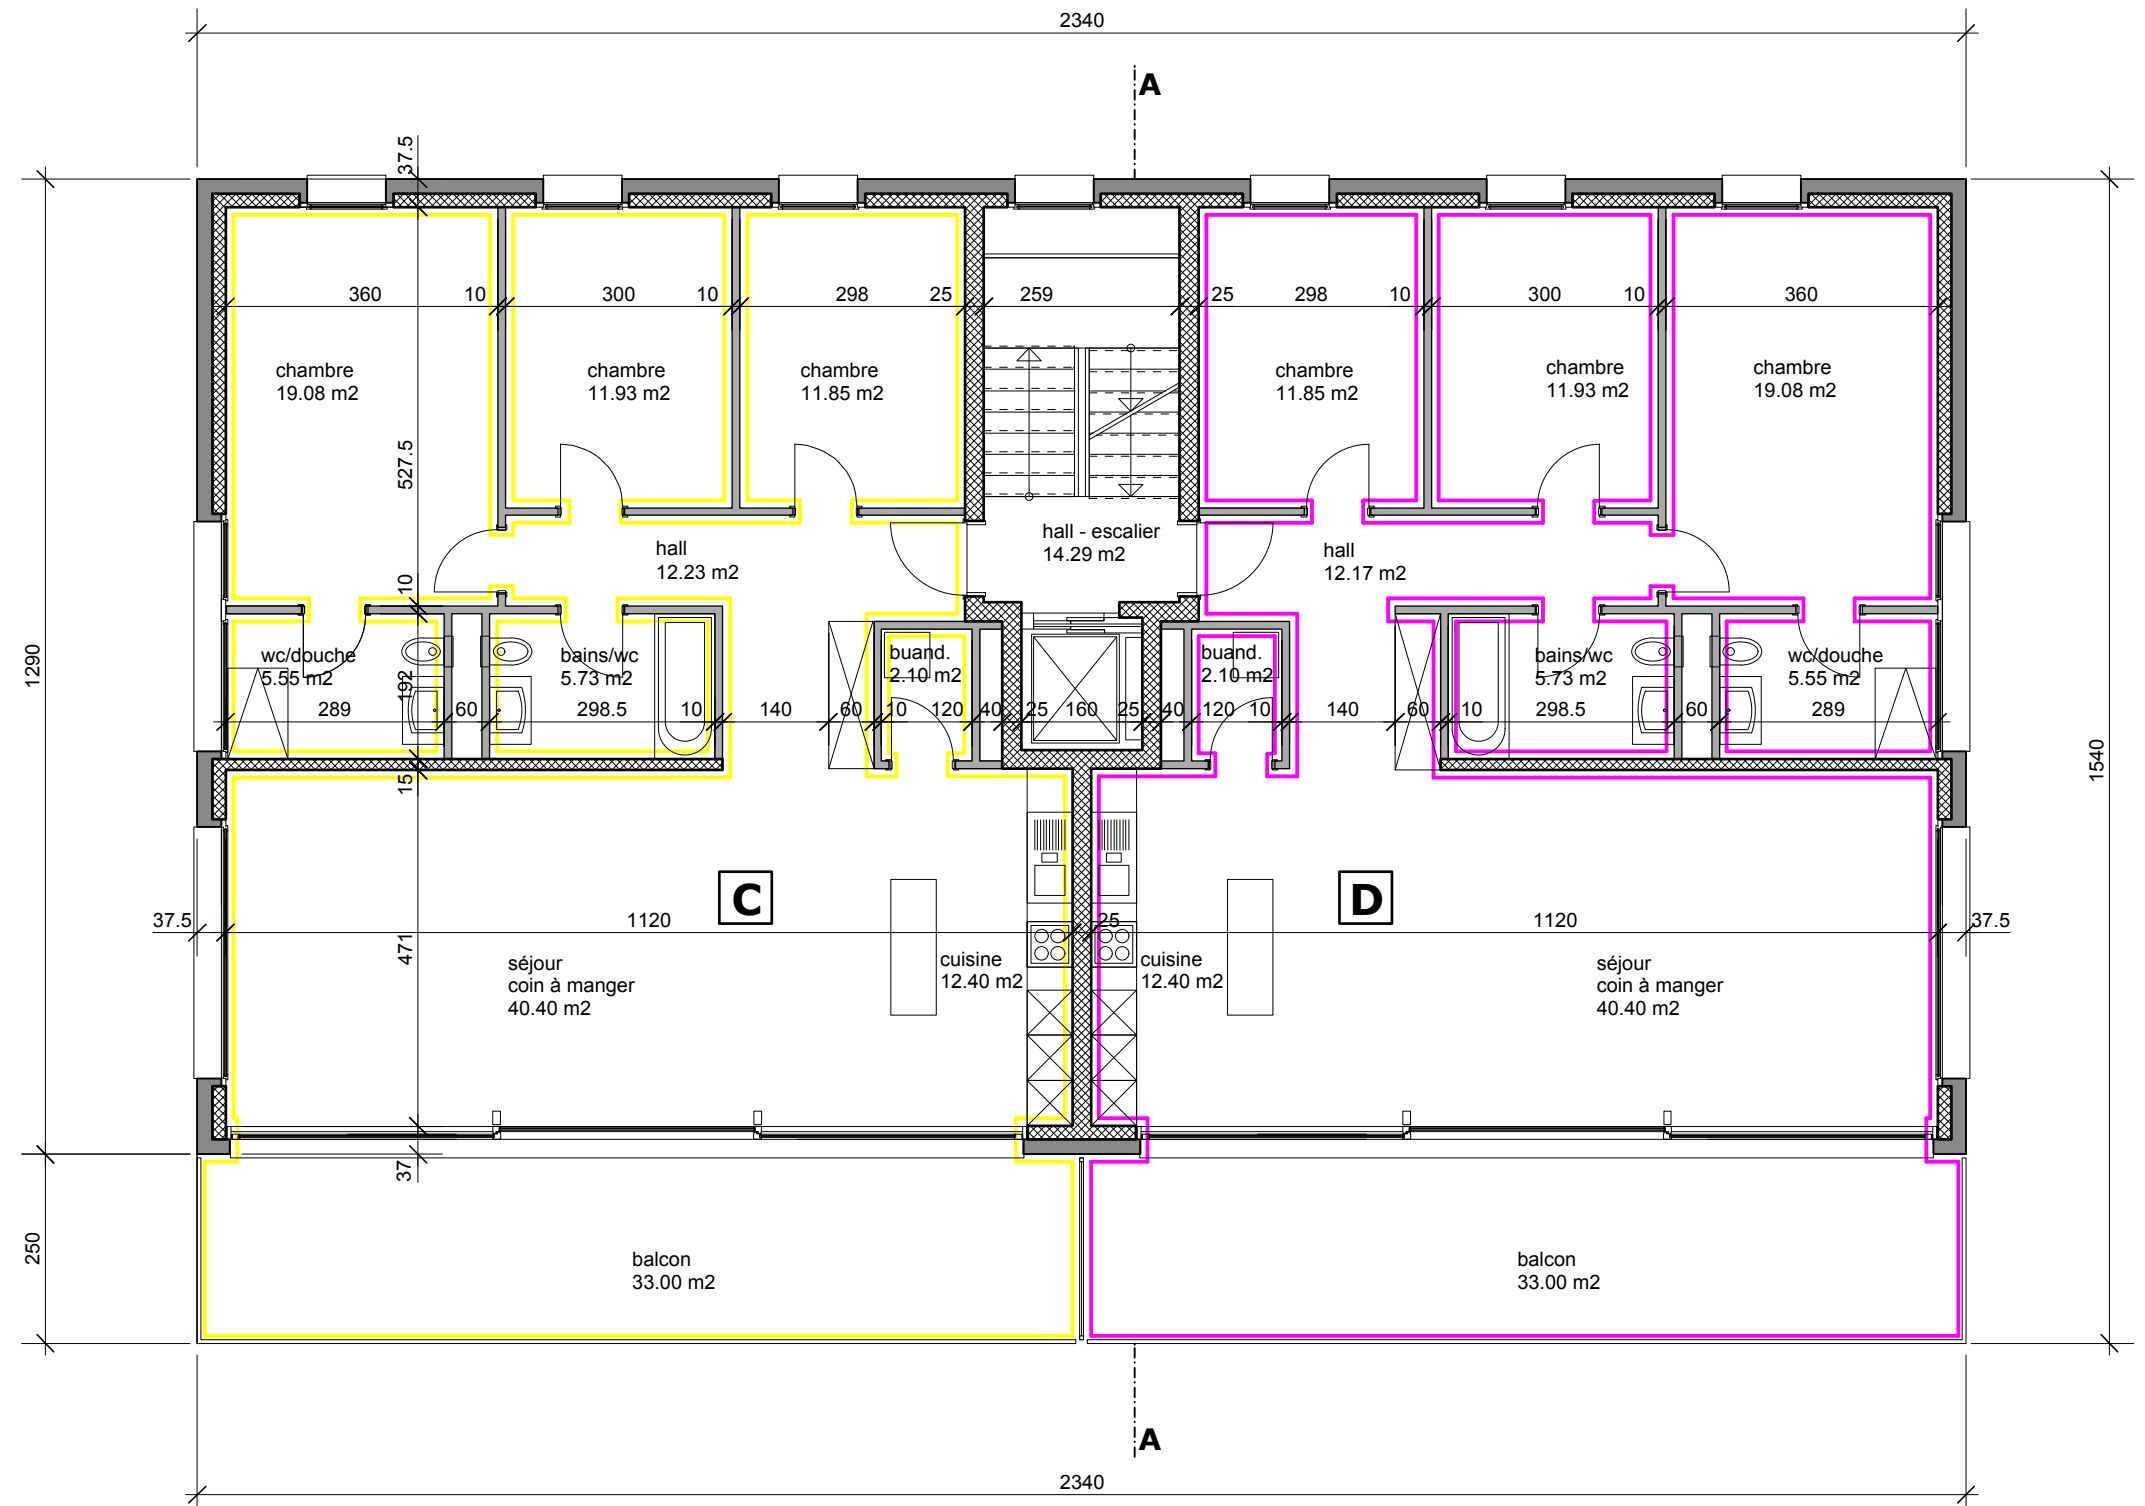

architecture & construction
relevés, expertises, calculations
DAO réalisations nouvelles et
transformations

PPE SUR
BIEN-FOND 3279

CADASTRE DE:
LA SAGNE

PLAN:
1ER ETAGE

ECHELLE: 1/100

AUTEUR DES PLANS:
STEPHAN BERNAUER

CHEZARD-ST-MARTIN
DATE: LE 24.06.2016

Raphaël Bourgeois
architecture & construction
Route du Village 24
1587 Constantine
r.bourgeois@bluewin.ch

Tous les droits de reproduction, même partielle, des plans, sont réservés à RB architecture & construction à Constantine