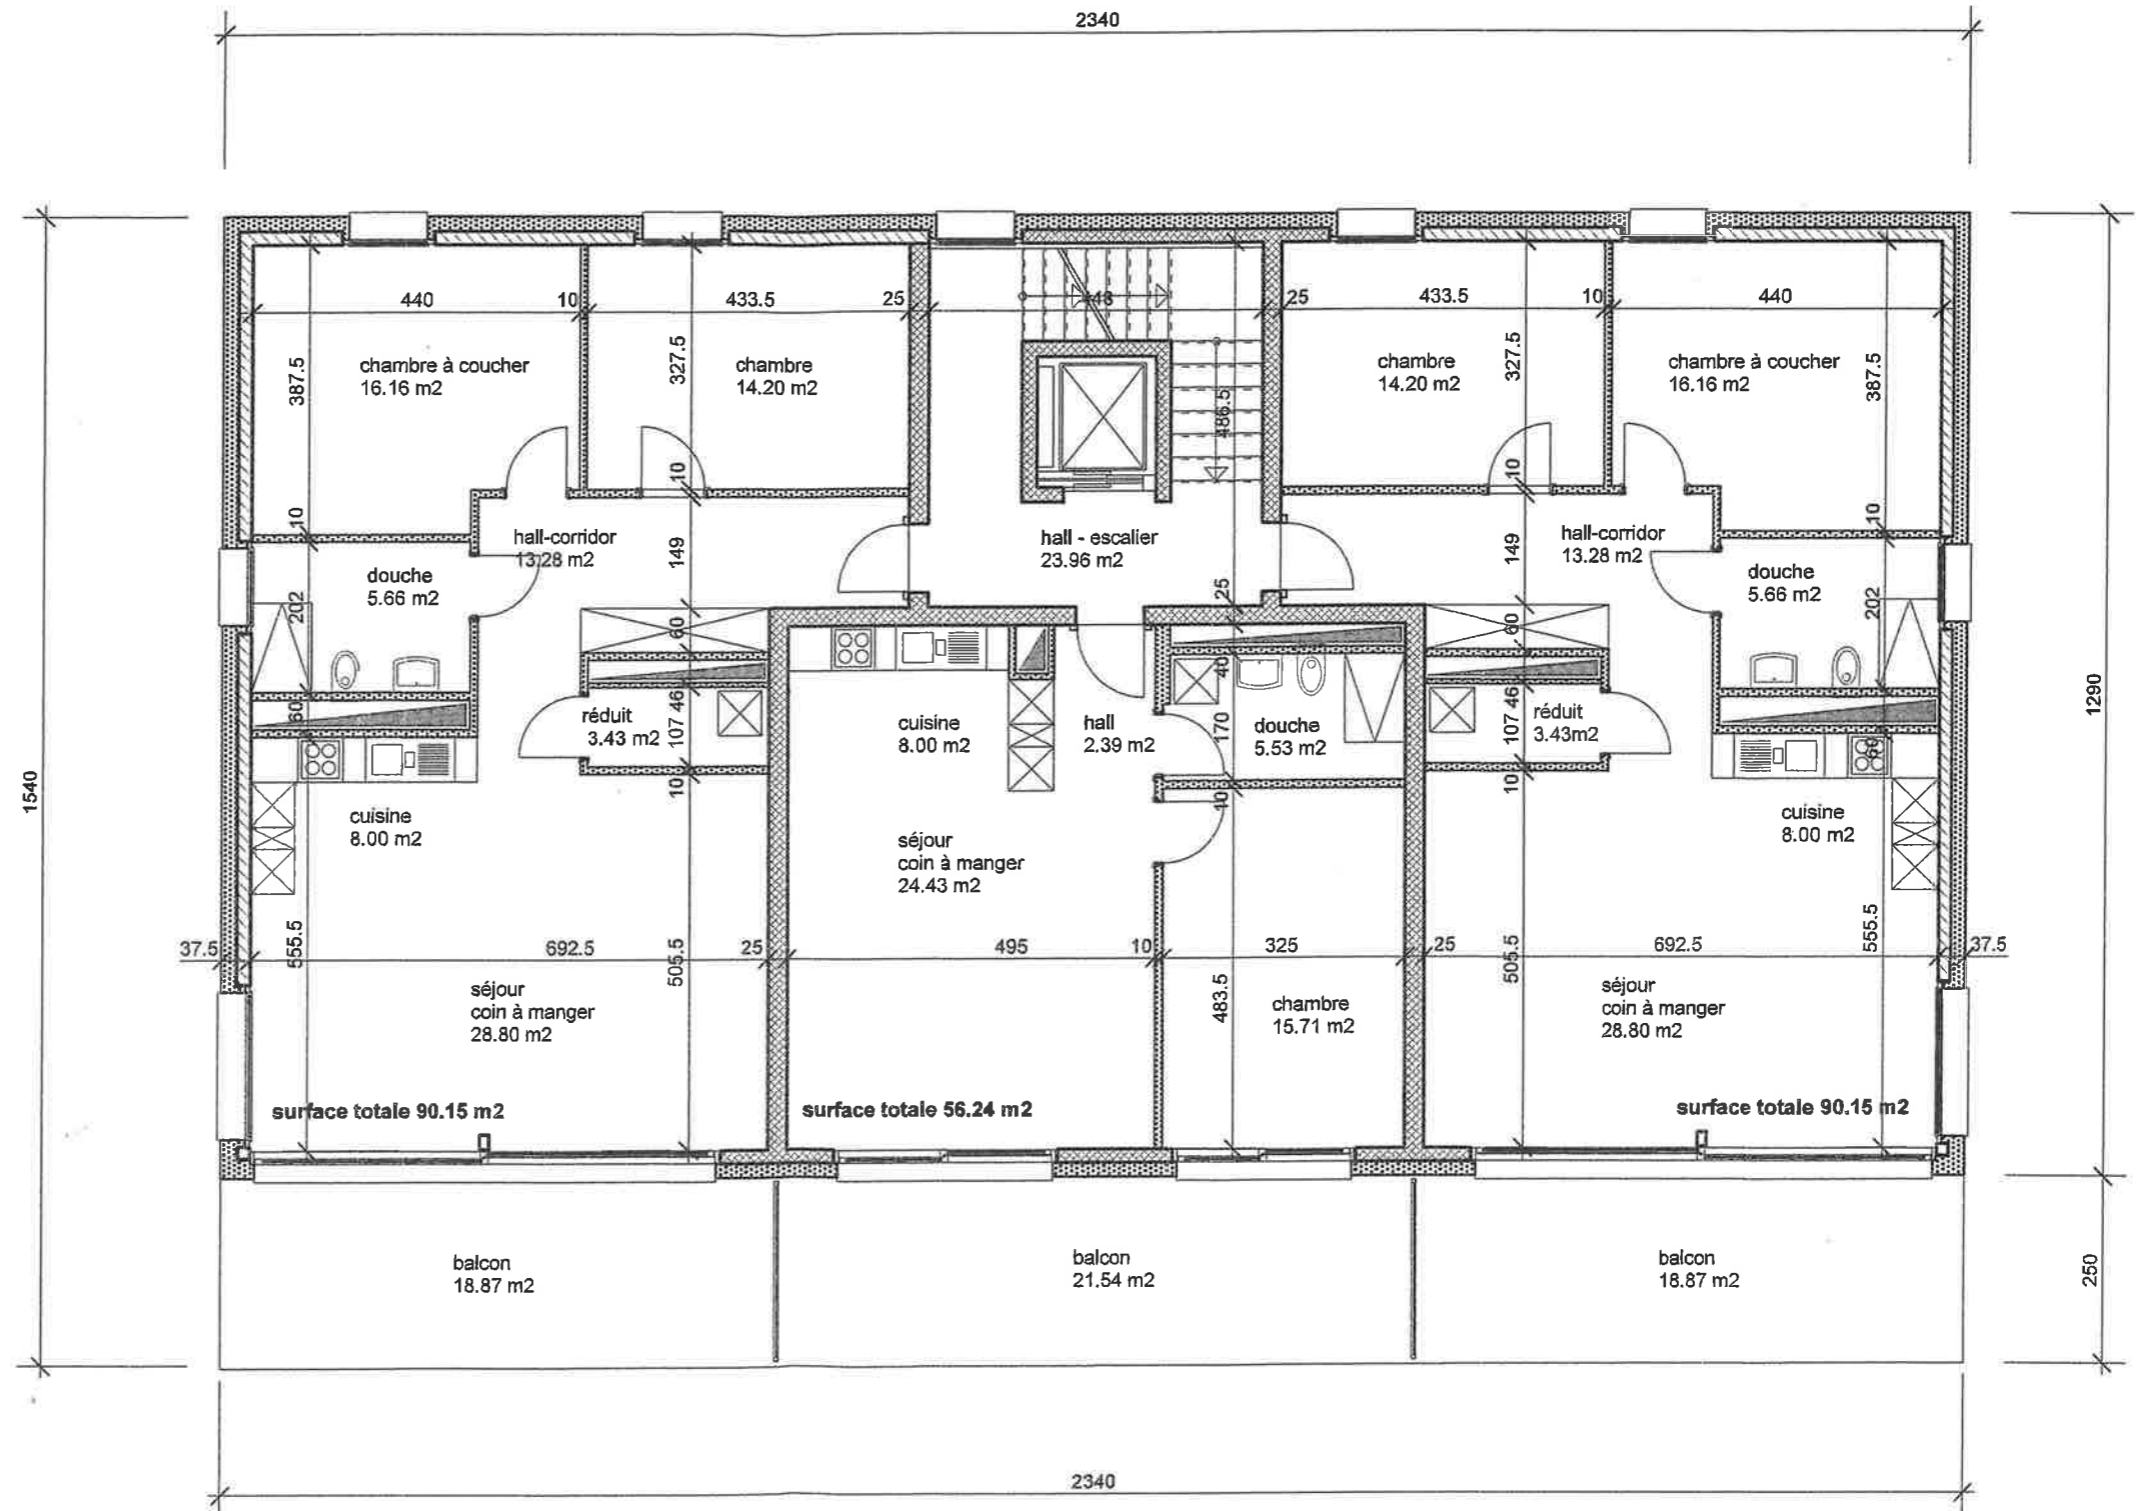

rb

architecture & construction

relevés, expertises, calculations
DAO réalisations nouvelles et
transformations

B+C

PPE SUR
BIEN-FOND 3278

CADASTRE DE:
LA SAGNE

PLAN:
2EME ETAGE

ECHELLE: 1/100

AUTEUR DES PLANS:
RAPHAEL BOURGEOIS

CONSTANTINE
DATE: LE 07.12.2016

Raphaël Bourgeois
architecture & construction
Route du Village 24
1587 Constantine
r.bourgeois@bluewin.ch

Tous les droits de reproduction, même partielle, des plans, sont réservés à RB architecture & construction à Constantine